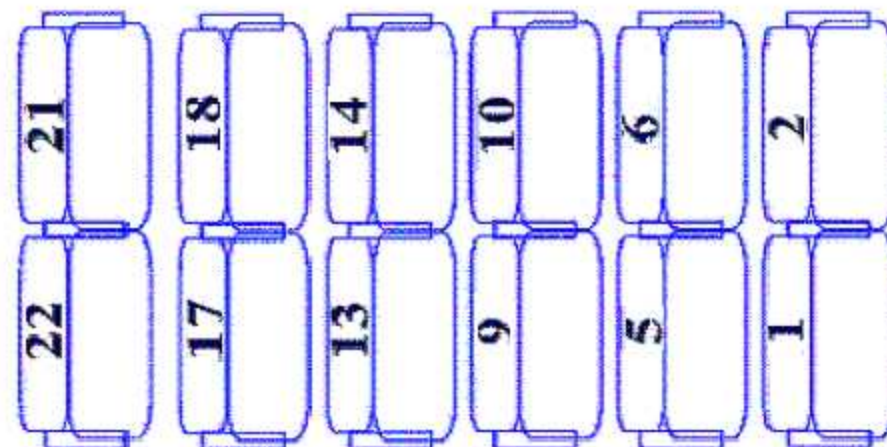

DOMINO IRISBUS

AGGANGIO
CARROZZELLA

P
O
R
T
A
C
E
N
T
R
A
L
E

P
O
R
T
A
A
N
T
E
R
I
O
R
E

Eredi Tommasulo Nicola

di LAVISTA TERESA & FIGLI S.n.c.
AUTOLINEE - TURISMO

Via Fontanan. 80 - 71026 DELICETO (FG)
P.IVA 01664690714 TEL. 0881967106
FAX. 0881963411