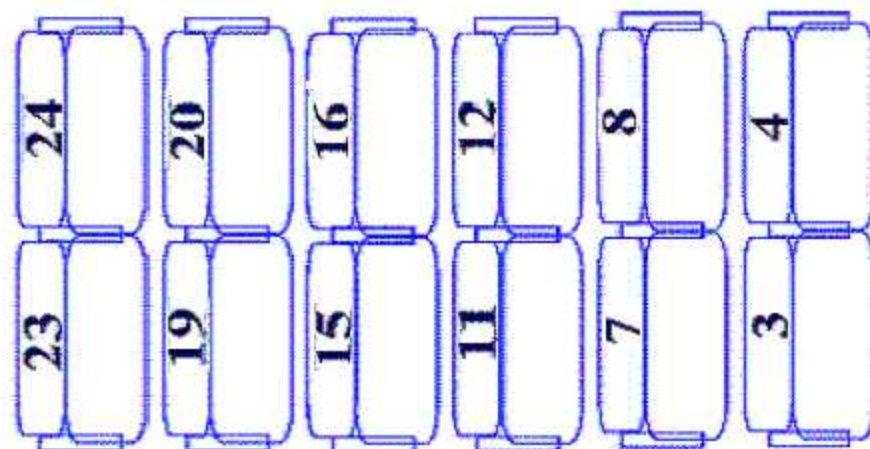

DOMINO IRISBUS

AGGANGIO
CARROZZELLA

P
O
R
T
A
C
E
N
T
R
A
L
E

P
O
R
T
A
A
N
T
E
R
I
O
R
E

Eredi Tommasulo Nicola

di LAVISTA TERESA & FIGLI S.n.c.
AUTOLINEE - TURISMO

Via Fontanan. 80 - 71026 DELICETO (FG)
P.IVA 01664690714 TEL. 0881967106
FAX. 0881963411