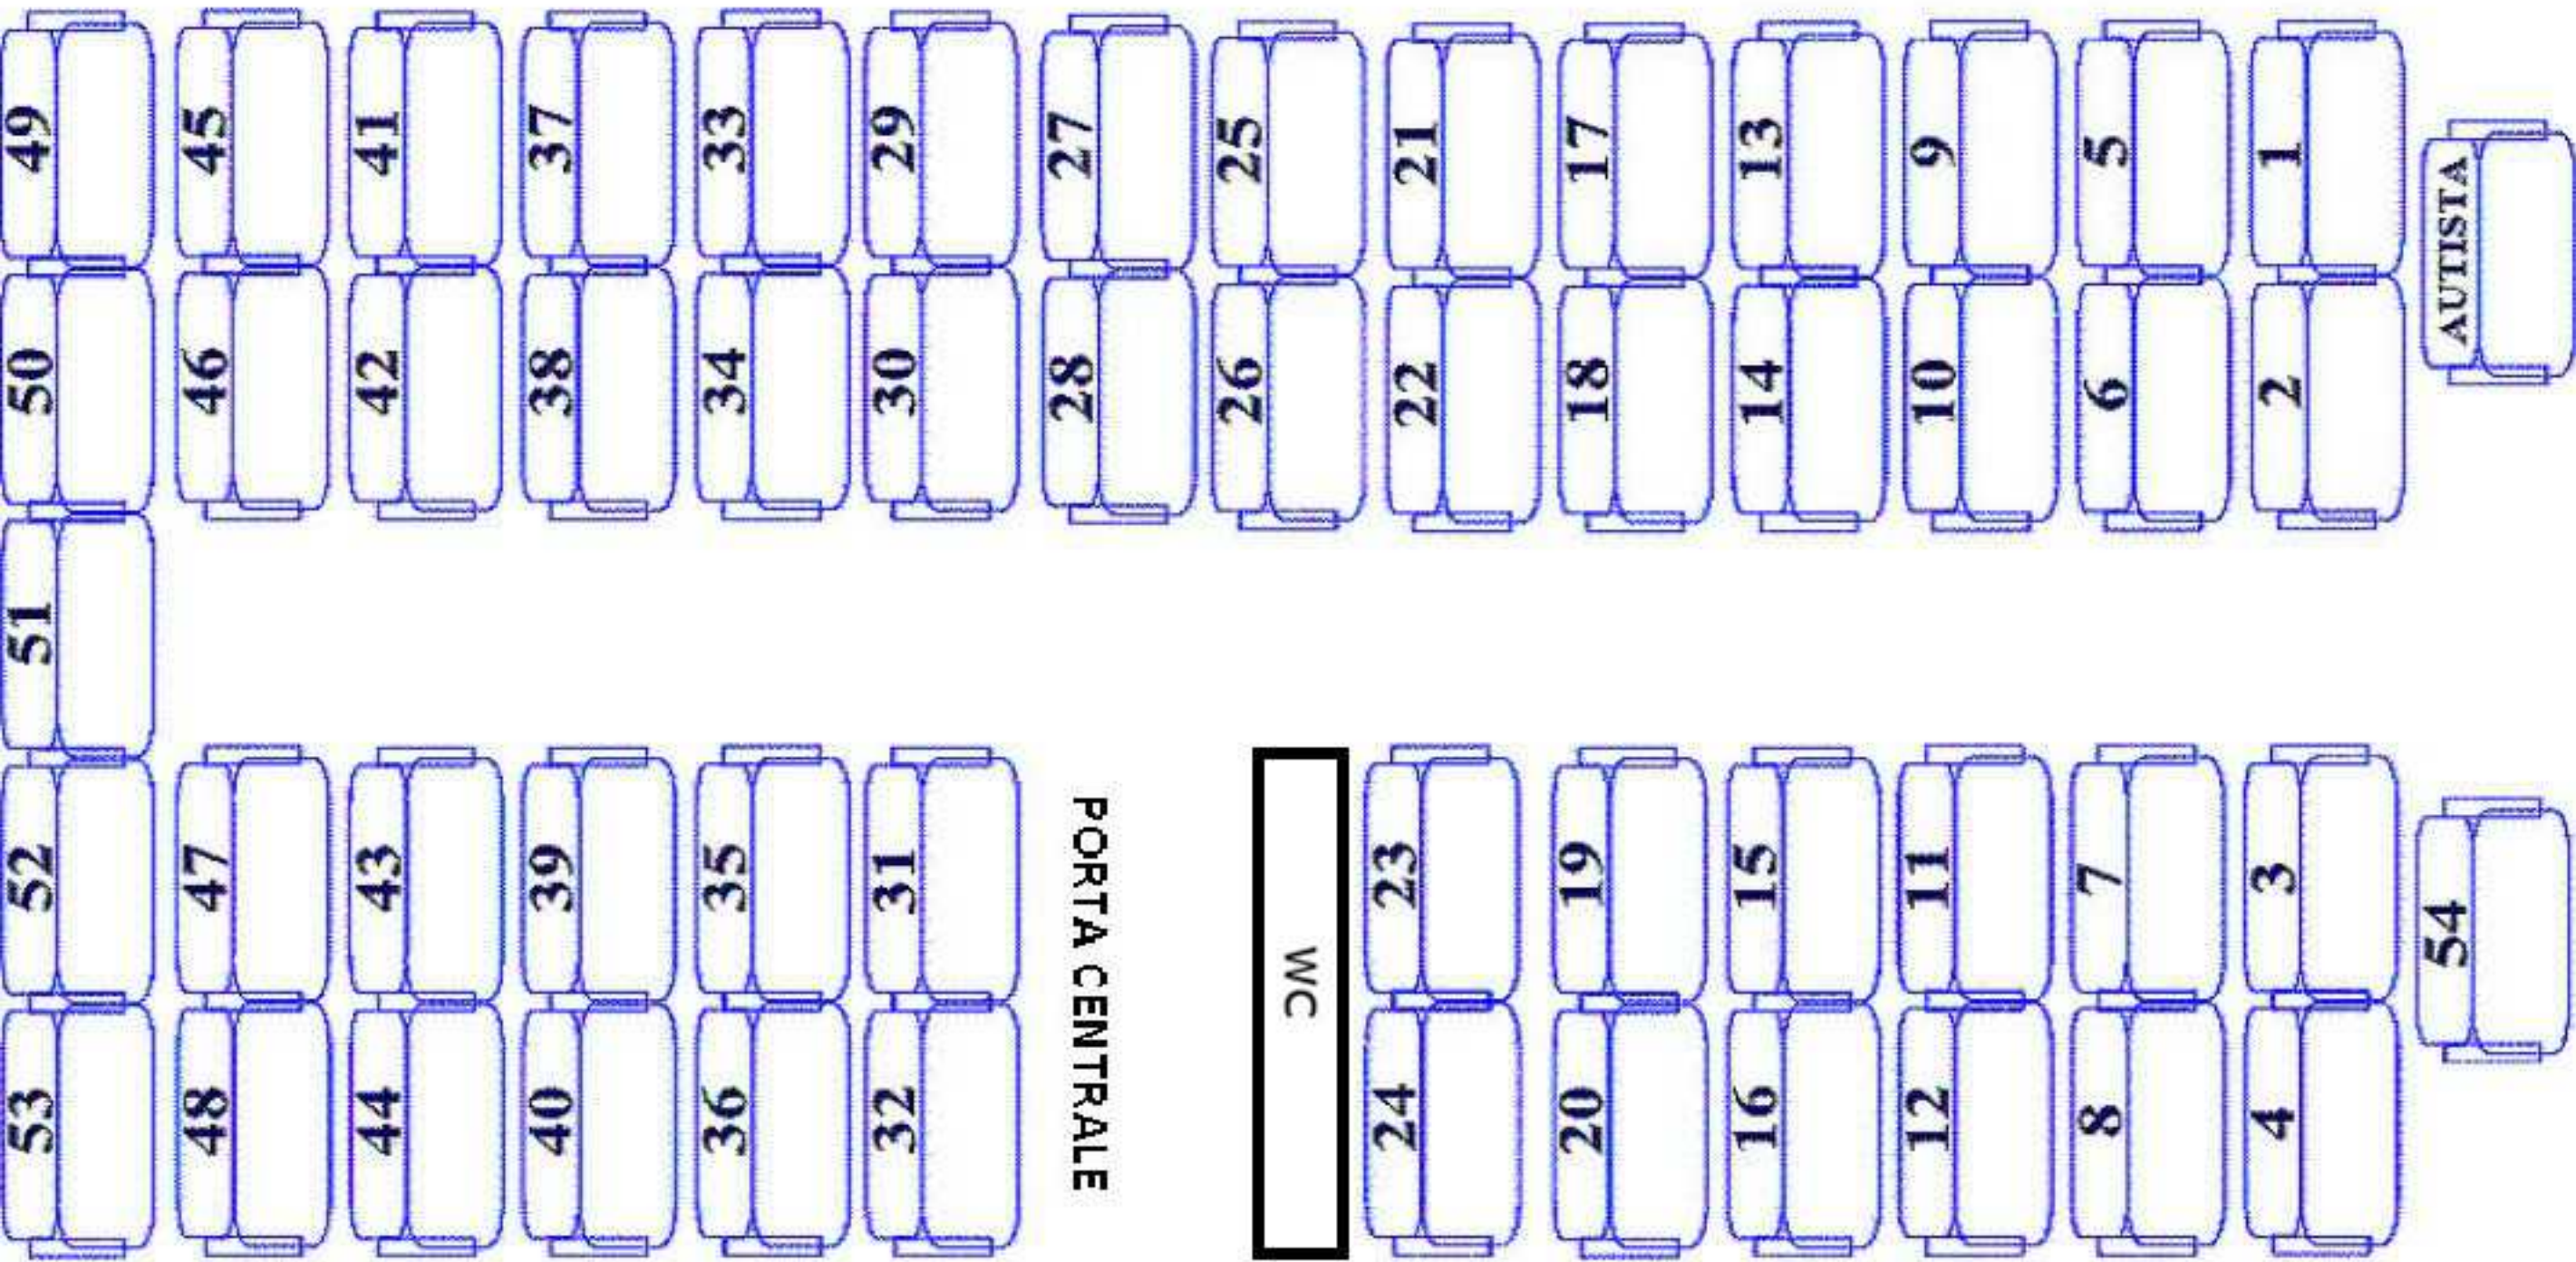

Mercedes-Benz Tourismo 15 RHD

WC

EREDI TOMMASULO
 Di Lavista Teresa e figli s.n.c.
 Via Fontana n. 80
 71026 Deliceto (FG)
 Tel. 0881/967106 Fax. 0881/963411
 P. IVA 01664690714
 Web: www.tommasulo.it